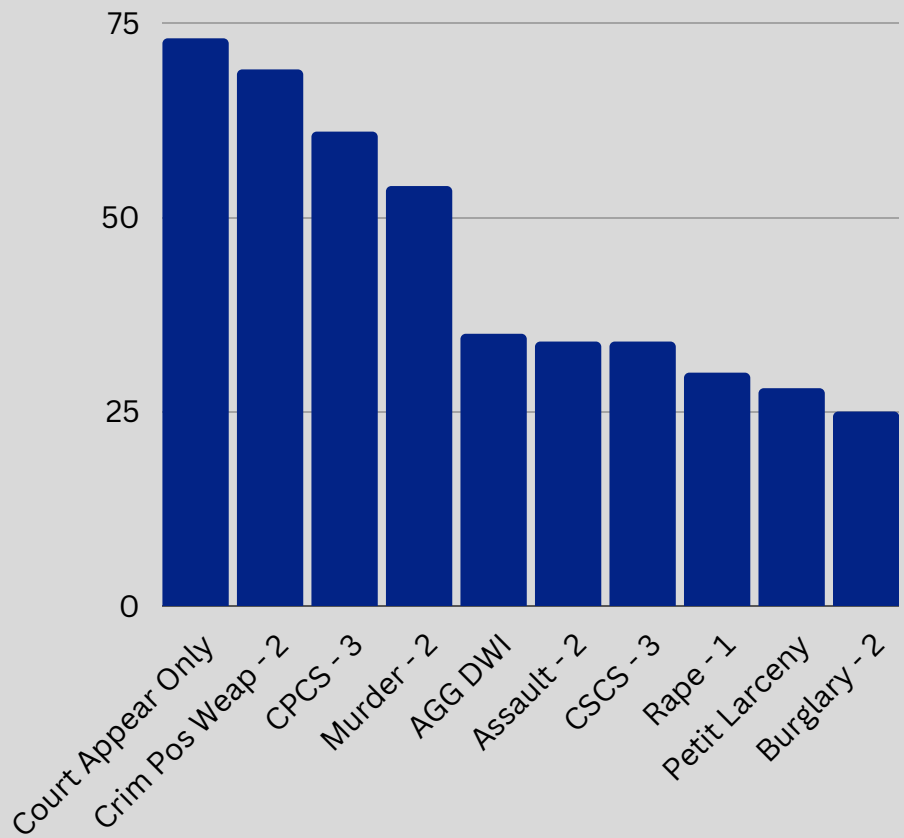

Top 10 Holding Charges