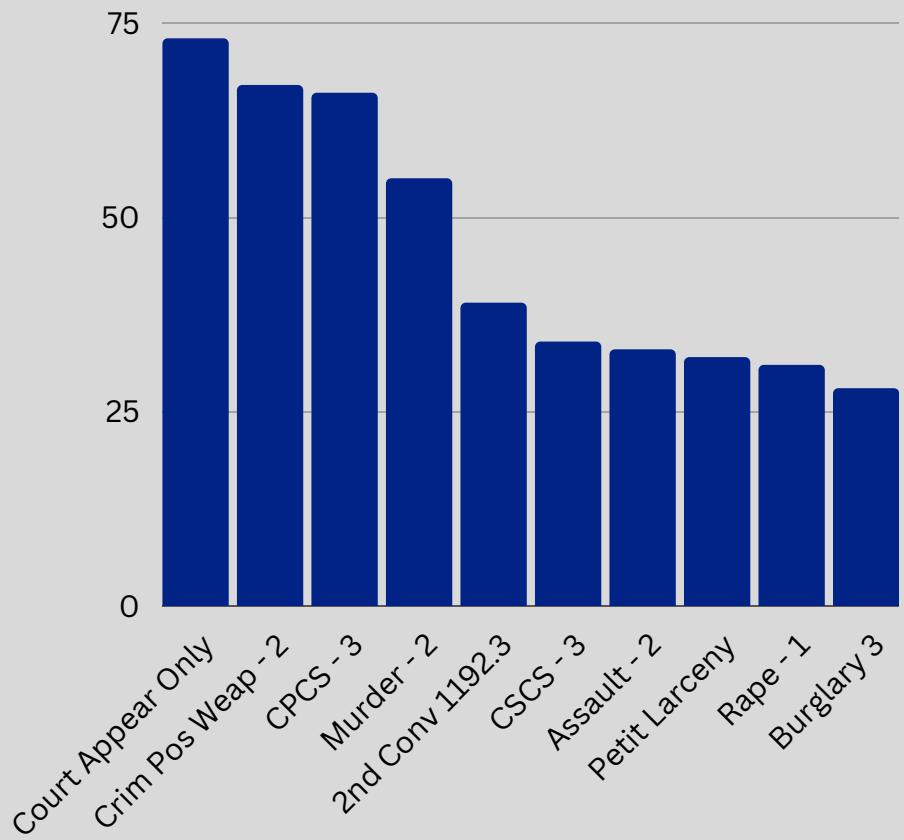

Top 10 Holding Charges